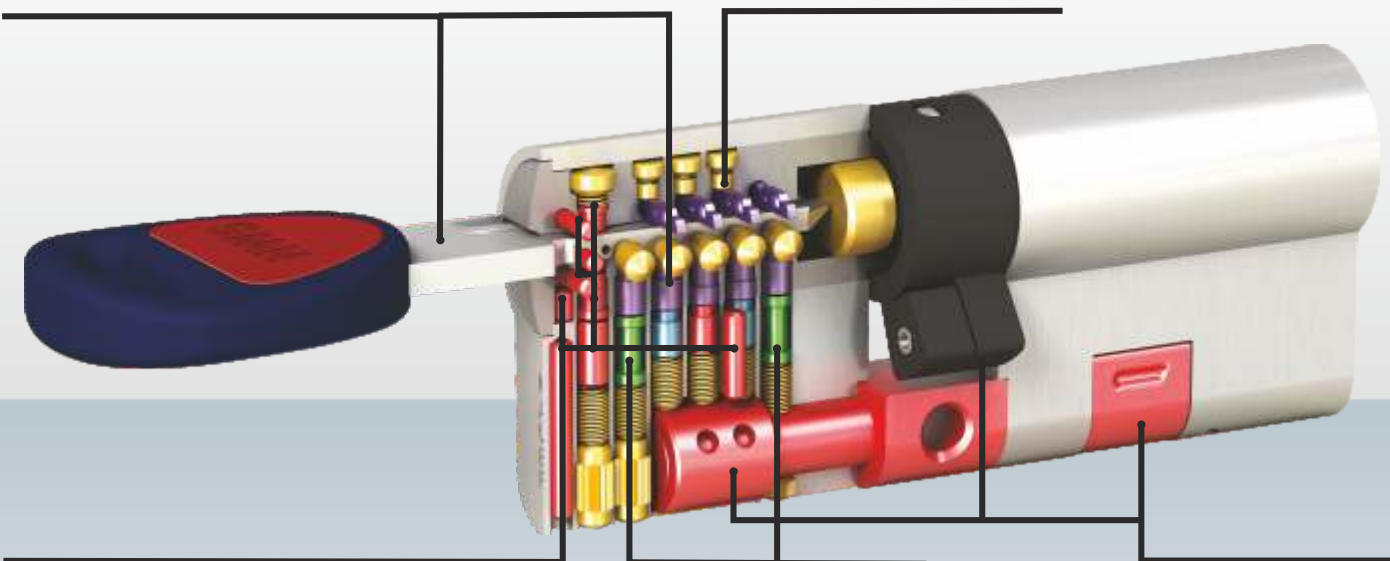

- Създадена по най-съвременна и иновативна технология
- Покрила най-високия европейски клас на сигурност срещу издърпване на ротора - 1500 кг
- Тествана за пожароустойчивост при повече от 400°С
- Патентована конструкция на ключа
- Повече от 20 000 000 комбинации
- Патентована конструкция на палеца за по-висока взломоустойчивост
- Патентован елемент в корпуса на ключалката за по-висока устойчивост срещу счупване и издърпване
- Кодова карта и контролиран дублаж за най-висока сигурност срещу нелегални копия на ключа
- Износоустойчиви материали (мелхиорови ключове и щифтове) за дълъг срок на експлоатация
- Подходяща за Системи Мастър Ключ, Системи с Еднаква Секретност и Самостоятелни Ключалки

СЕКРЕТНА КЛЮЧАЛКА С ВИСОКА СТЕПЕН НА СИГУРНОСТ И ДОПЪЛНИТЕЛНА ЗАЩИТА СРЕЩУ СЧУПВАНЕ

NW5

**СЕКРЕТНИ ЩИФТОВЕ
И КЛЮЧ ОТ МЕЛХИОР,**
гарантиращи висока
износоустойчивост.

АНТИБАМПИГ ЗАЩИТА, 
съставена от ламели със
специален дизайн в комбинация
с активни щифтове.

**КОМПЛЕКСНА ЗАЩИТА
ОТ РАЗПРОБИВАНЕ,**
състояща се от щифтове
от твърдосплавна стомана
в корпуса и ротора на ключалката.

АНТИПИКИНГ ЗАЩИТА,
състояща се от щифтове
със специална конструкция.

**ЗАЩИТА СРЕЩУ
СЧУПВАНЕ**
чрез патентована
конструкция на палеца
и допълнителен
подсилващ елемент
в корпуса на ключалката

**ИЗКЛЮЧИТЕЛНО ВИСОКА
ВЗЛОМОУСТОЙЧИВОСТ**
гарантирана от специално
конструиран, патентован
палец и допълнителен
усилващ елемент в корпуса
на ключалката.

**ПАТЕНТОВАНА
СИСТЕМА,**
комбинация от 4 типа
декодиращи елементи:
- ролки в ключа;
- основен активен щифторед;
- страничен щифторед;
- вълнообразен канал
на ключа в комплект със
специални ламели.